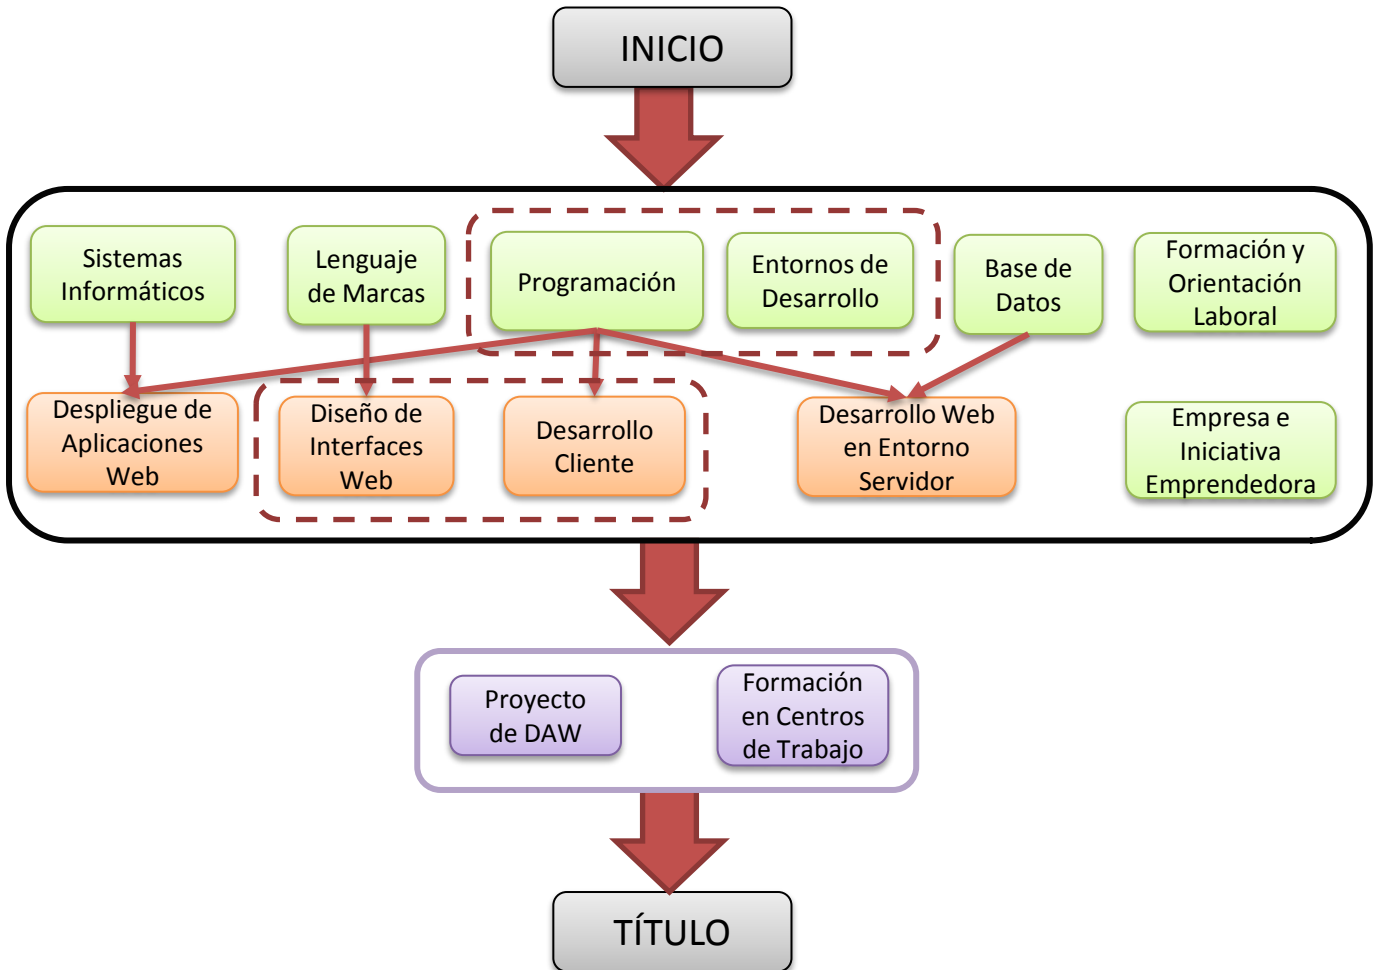

3 h

SEGUNDO AÑO

Programación de Servicios y Procesos

4 h

Sistemas de Gestión Empresarial

4 h

Acceso a Datos

7 h

Formación en Centros de Trabajo

TÍTULO

DESARROLLO DE APLICACIONES MULTIPLATAFORMA

DESARROLLO DE APLICACIONES WEB

Los puedes realizar cuando quieras

Necesitas conocimientos previos

Al superar todos los módulos

Módulos del ciclo

Aconsejable cursar juntos

NOTA

Consultar convalidaciones

DESARROLLO DE APLICACIONES MULTIPLATAFORMA

ITINERARIO 1: DISPONIBILIDAD TOTAL

INICIO

PRIMER AÑO