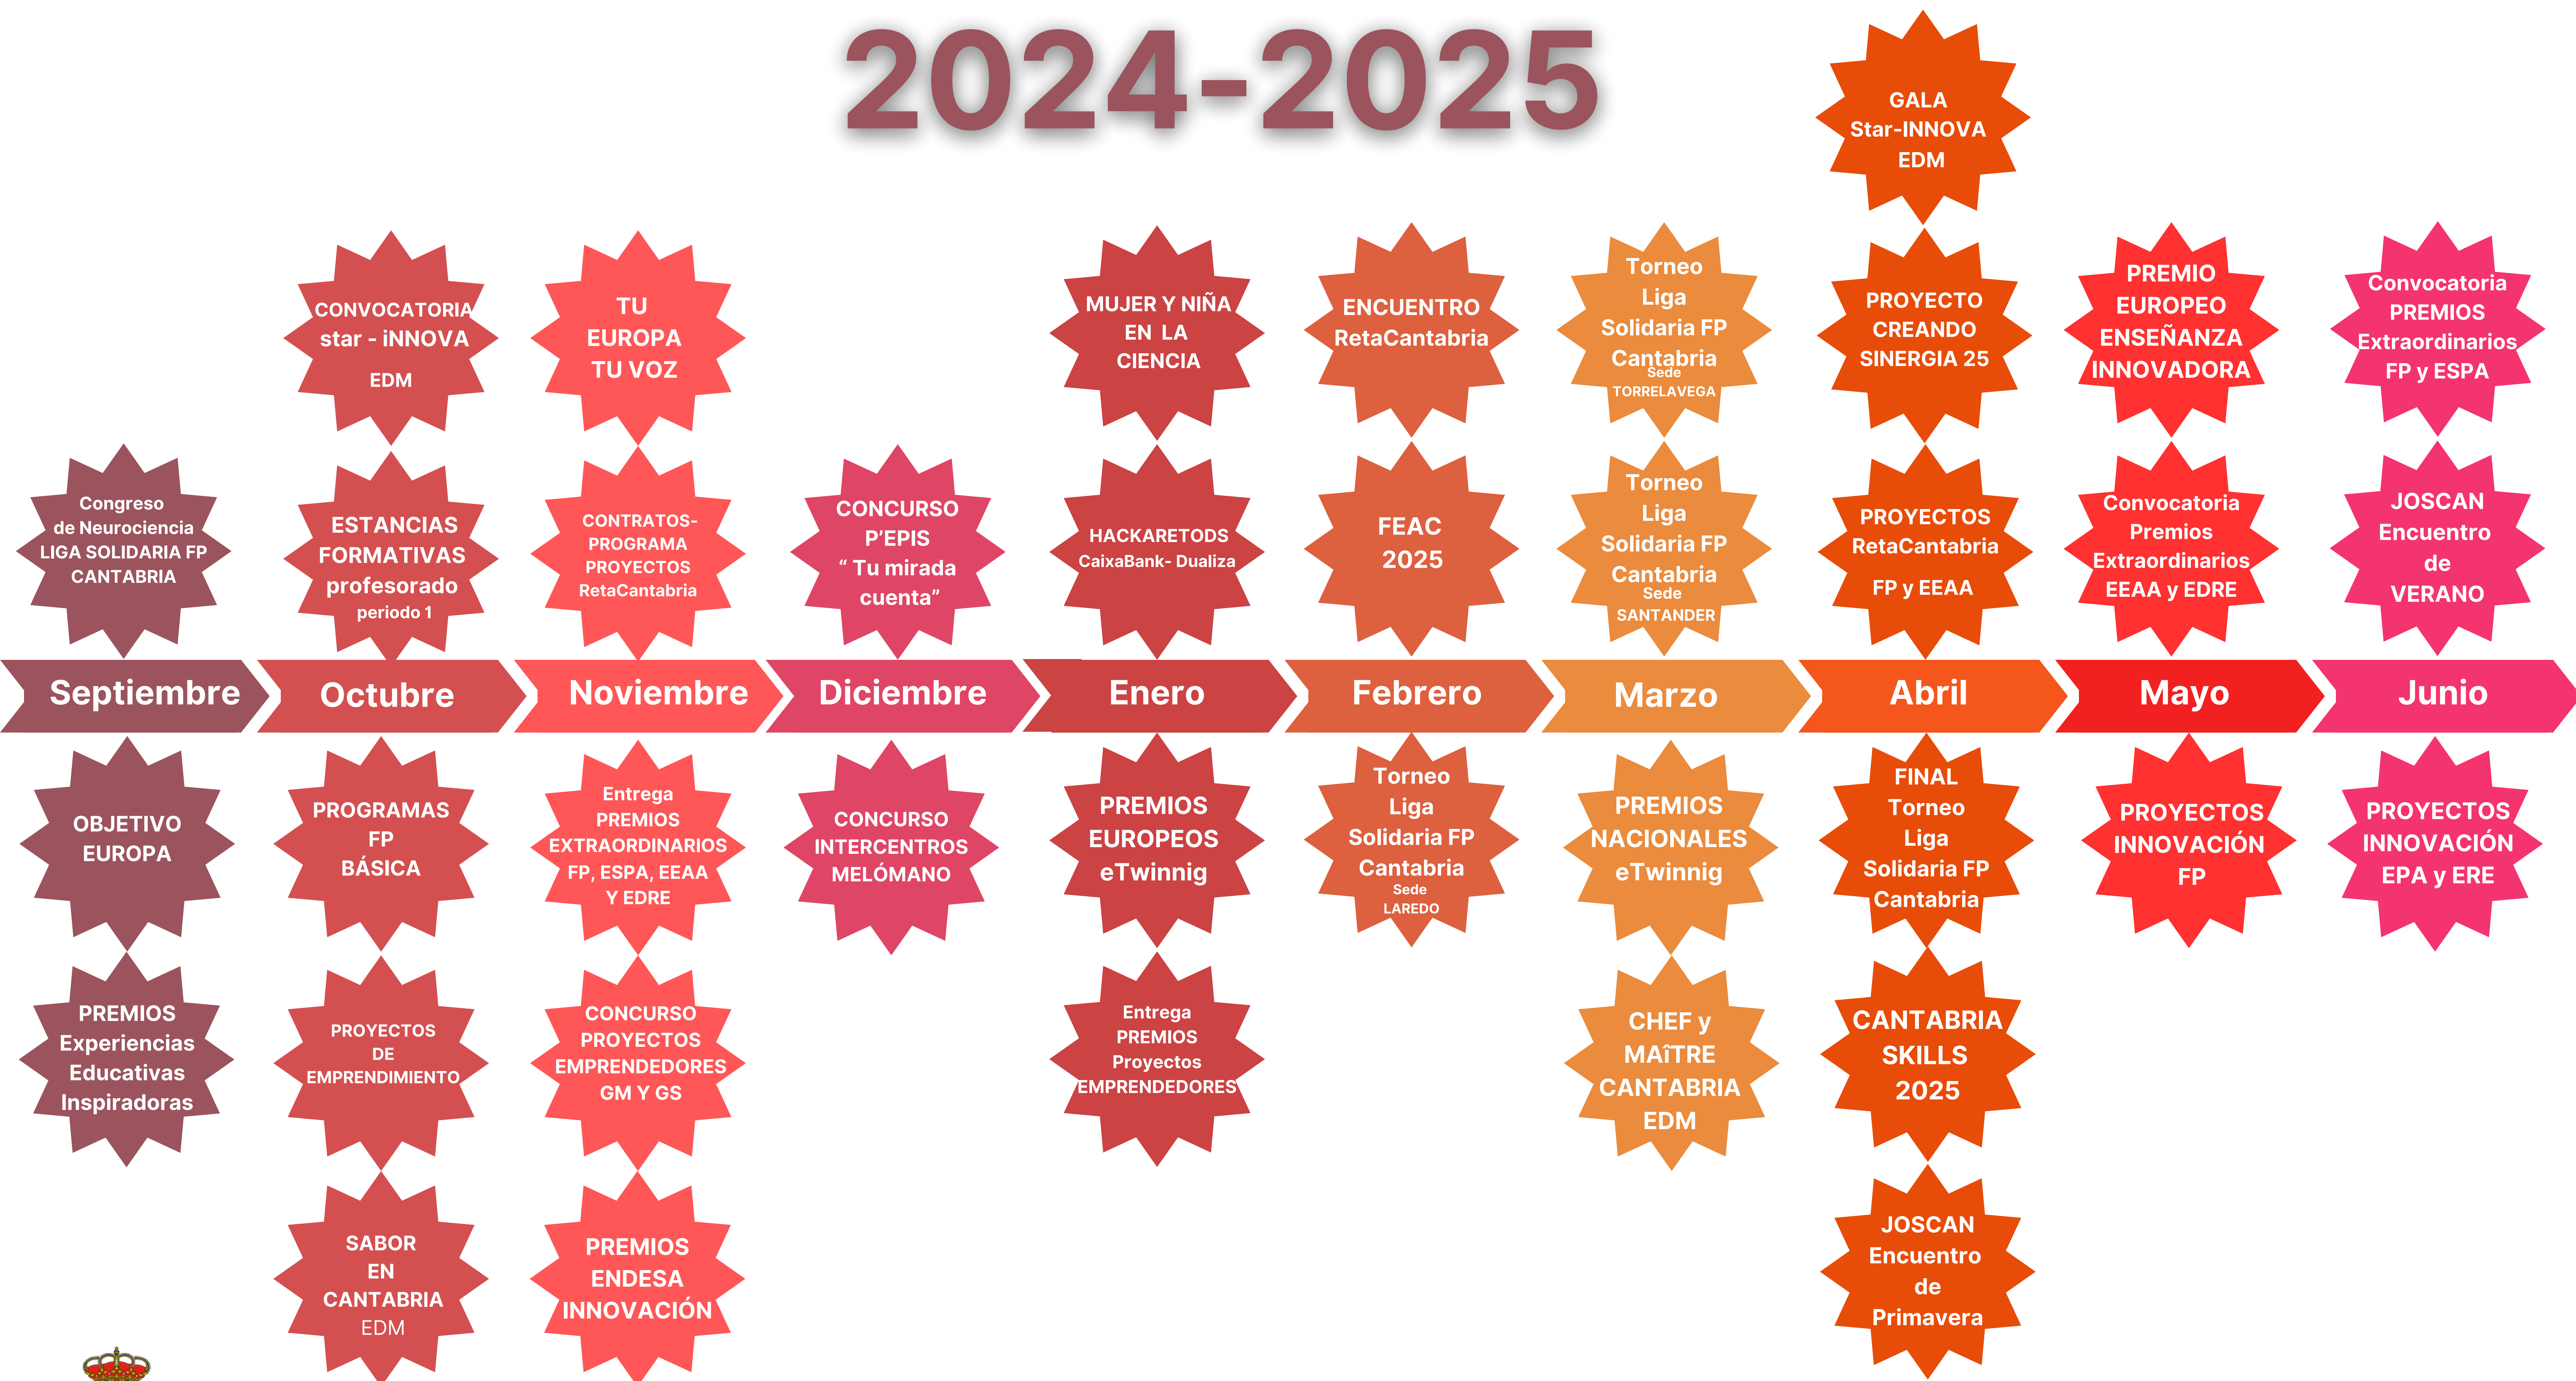

Concursos, premios y eventos

2024-2025

CONCURSOS Y PREMIOS	CONVOCATORIA	CONCURSO PREMIO / EVENTO	ETIQUETAS	MÁS INFORMACIÓN
CONGRESO DE NEUROCIENCIA – PROYECTO LIGA SOLIDARIA FP CANTABRIA	JUNIO	SEPTIEMBRE	Unidad Técnica de FP Innovación	ENLACE NOTICIA
OBJETIVO EUROPA	SEPTIEMBRE		Unidad Técnica de FP Internalización	ENLACE Bases
PREMIO EXPERIENCIAS EDUCATIVAS INNOVADORAS	SEPTIEMBRE	DICIEMBRE	Unidad Técnica de FP Innovación	ENLACE
Start- INNOVA – El Diario Montañés	SEPTIEMBRE	ABRIL	Unidad Técnica de FP Emprendimiento Formación	ENLACE Bases
ESTANCIAS FORMATIVAS PROFESORADO	SEPTIEMBRE	DICIEMBRE/MARZO	Unidad Técnica de FP Formación	ENLACE Resolución
PROGRAMAS FP BÁSICA	OCTUBRE	ABRIL	Unidad Técnica de FP Emprendimiento	ENLACE + Info
PROYECTOS DE EMPRENDIMIENTO	OCTUBRE	FEBRERO	Unidad Técnica de FP	ENLACE RECURSOS EMPRENDIMIENTO
SABOR EN CANTABRIA - El Diario Montañés -		OCTUBRE	DIRECCIÓN GENERAL de FP y EP	ENLACE
CONCURSO ¡TU EUROPA, TU VOZ!	NOVIEMBRE	MARZO	Unidad Técnica de FP Internalización	ENLACE
CONTRATO-PROGRAMA PROYECTOS RetaCantabria	ABRIL	NOVIEMBRE	Unidad Técnica de FP Unidad Técnica de EPyRE Artísticas	ENLACE NOTICIA
ENTREGA PREMIOS EXTRAORDINARIOS FP, ESPA, EEAA Y EDRE		NOVIEMBRE	Unidad Técnica de FP Unidad Técnica de EPyRE Educación Permanente Artísticas Deportivas	NOTICIA
CONCURSO PROYECTOS EMPRENDEDORES EN CFGM y CFGS	OCTUBRE	ENERO	Unidad Técnica de FP Innovación Emprendimiento	ENLACE
PREMIOS FUNDACIÓN ENDESA A LA ECOINNOVACIÓN	NOVIEMBRE	JUNIO	Unidad Técnica de FP	ENLACE Bases
CONCURSO P'EPIS: "TU MIRADA CUENTA"	DICIEMBRE	MARZO	UnidadTécnica de FP	ENLACE
CONCURSO INTERCENTROS MELÓMANO	OCTUBRE	DICIEMBRE	Unidad Técnica de EPyRE Artísticas	ENLACE
MUJER Y NIÑA EN LA CIENCIA	ENERO	FEBRERO	DIRECCIÓN GENERAL DE FP y EP	ENLACE
HACKARETODS – CAIXA DUALIZA	DICIEMBRE	ENERO	UnidadTécnica de FP Innovación Emprendimiento	ENLACE
PREMIOS EUROPEOS e-Twinning	ENERO - FEBRERO	OCTUBRE	DIRECCIÓN GENERAL DE FP y EP	ENLACE EUROPA
ENCUENTRO RETACANTABRIA		20 FEBRERO	Unidad Técnica de FP Unidad Técnica de EPyRE Artísticas	
FERIA DE ENSEÑANZAS ARTÍSTICAS DE CANTABRIA- FEAC 25		FEBRERO	Unidad Técnica de EPyRE Artísticas	ENLACE
TORNEO LIGA SOLIDARIA FP CANTABRIA	FEBRERO-MARZO	ABRIL	Unidad Técnica de FP Innovación	ENLACE + Info
PREMIOS NACIONALES e-Twinning	MARZO	JULIO	Unidad Técnica de FP Internalización Unidad Técnica de EPyRE Educación Permanente Artísticas Deportivas Idiomas	ENLACE Resolución JUNIO
CHEF y MAÎTRE CANTABRIA – El Diario Montañés		MARZO	DIRECCIÓN GENERAL DE FP y EP	ENLACE + Info
CREANDO SINERGIA CRESI25- Encuentro de Clarinetes		ABRIL	Unidad Técnica de EPyRE Artísticas	ENLACE
CONVOCATORIA PROYECTOS RetaCantabria FP, EEAA	ABRIL		Unidad Técnica de FP Unidad Técnica de EPyRE Artísticas	ENLACE
CANTABRIA SKILLS 2025		ABRIL	Unidad Técnica de FP	ENLACE
JOVEN ORQUESTA DE CANTABRIA-ENCUENTRO DE PRIMAVERA		ABRIL	Unidad Técnica de EPyRE Artísticas	ENLACE
PREMIO EUROPEO ENSEÑANZA INNOVADORA	ABRIL-JUNIO	NOV-DIC	Unidad Técnica de FP Emprendimiento	ENLACE
CONVOCATORIA PREMIOS EXTRAORDINARIOS EEAA Y EDRE	MAYO	NOVIEMBRE	Unidad Técnica de EPyRE Artísticas Deportivas	ENLACE
CONVOCATORIA PROYECTOS DE INNOVACIÓN FP	MAYO		Unidad Técnica de FP	ENLACE
CONVOCATORIA PREMIOS EXTRAORDINARIOS FP Y ESPA	JUNIO	NOVIEMBRE	Unidad Técnica de FP Unidad Técnica de EPyRE Educación Permanente	CFGM CFGS ESPA
JOVEN ORQUESTA DE CANTABRIA-ENCUENTRO DE VERANO		JUNIO	Unidad Técnica de EPyRE Artísticas	ENLACE
CONVOCATORIA PROYECTOS DE INNOVACIÓN EPA Y ERE	JUNIO		Unidad Técnica de EPyRE Artísticas Deportivas	ENLACE