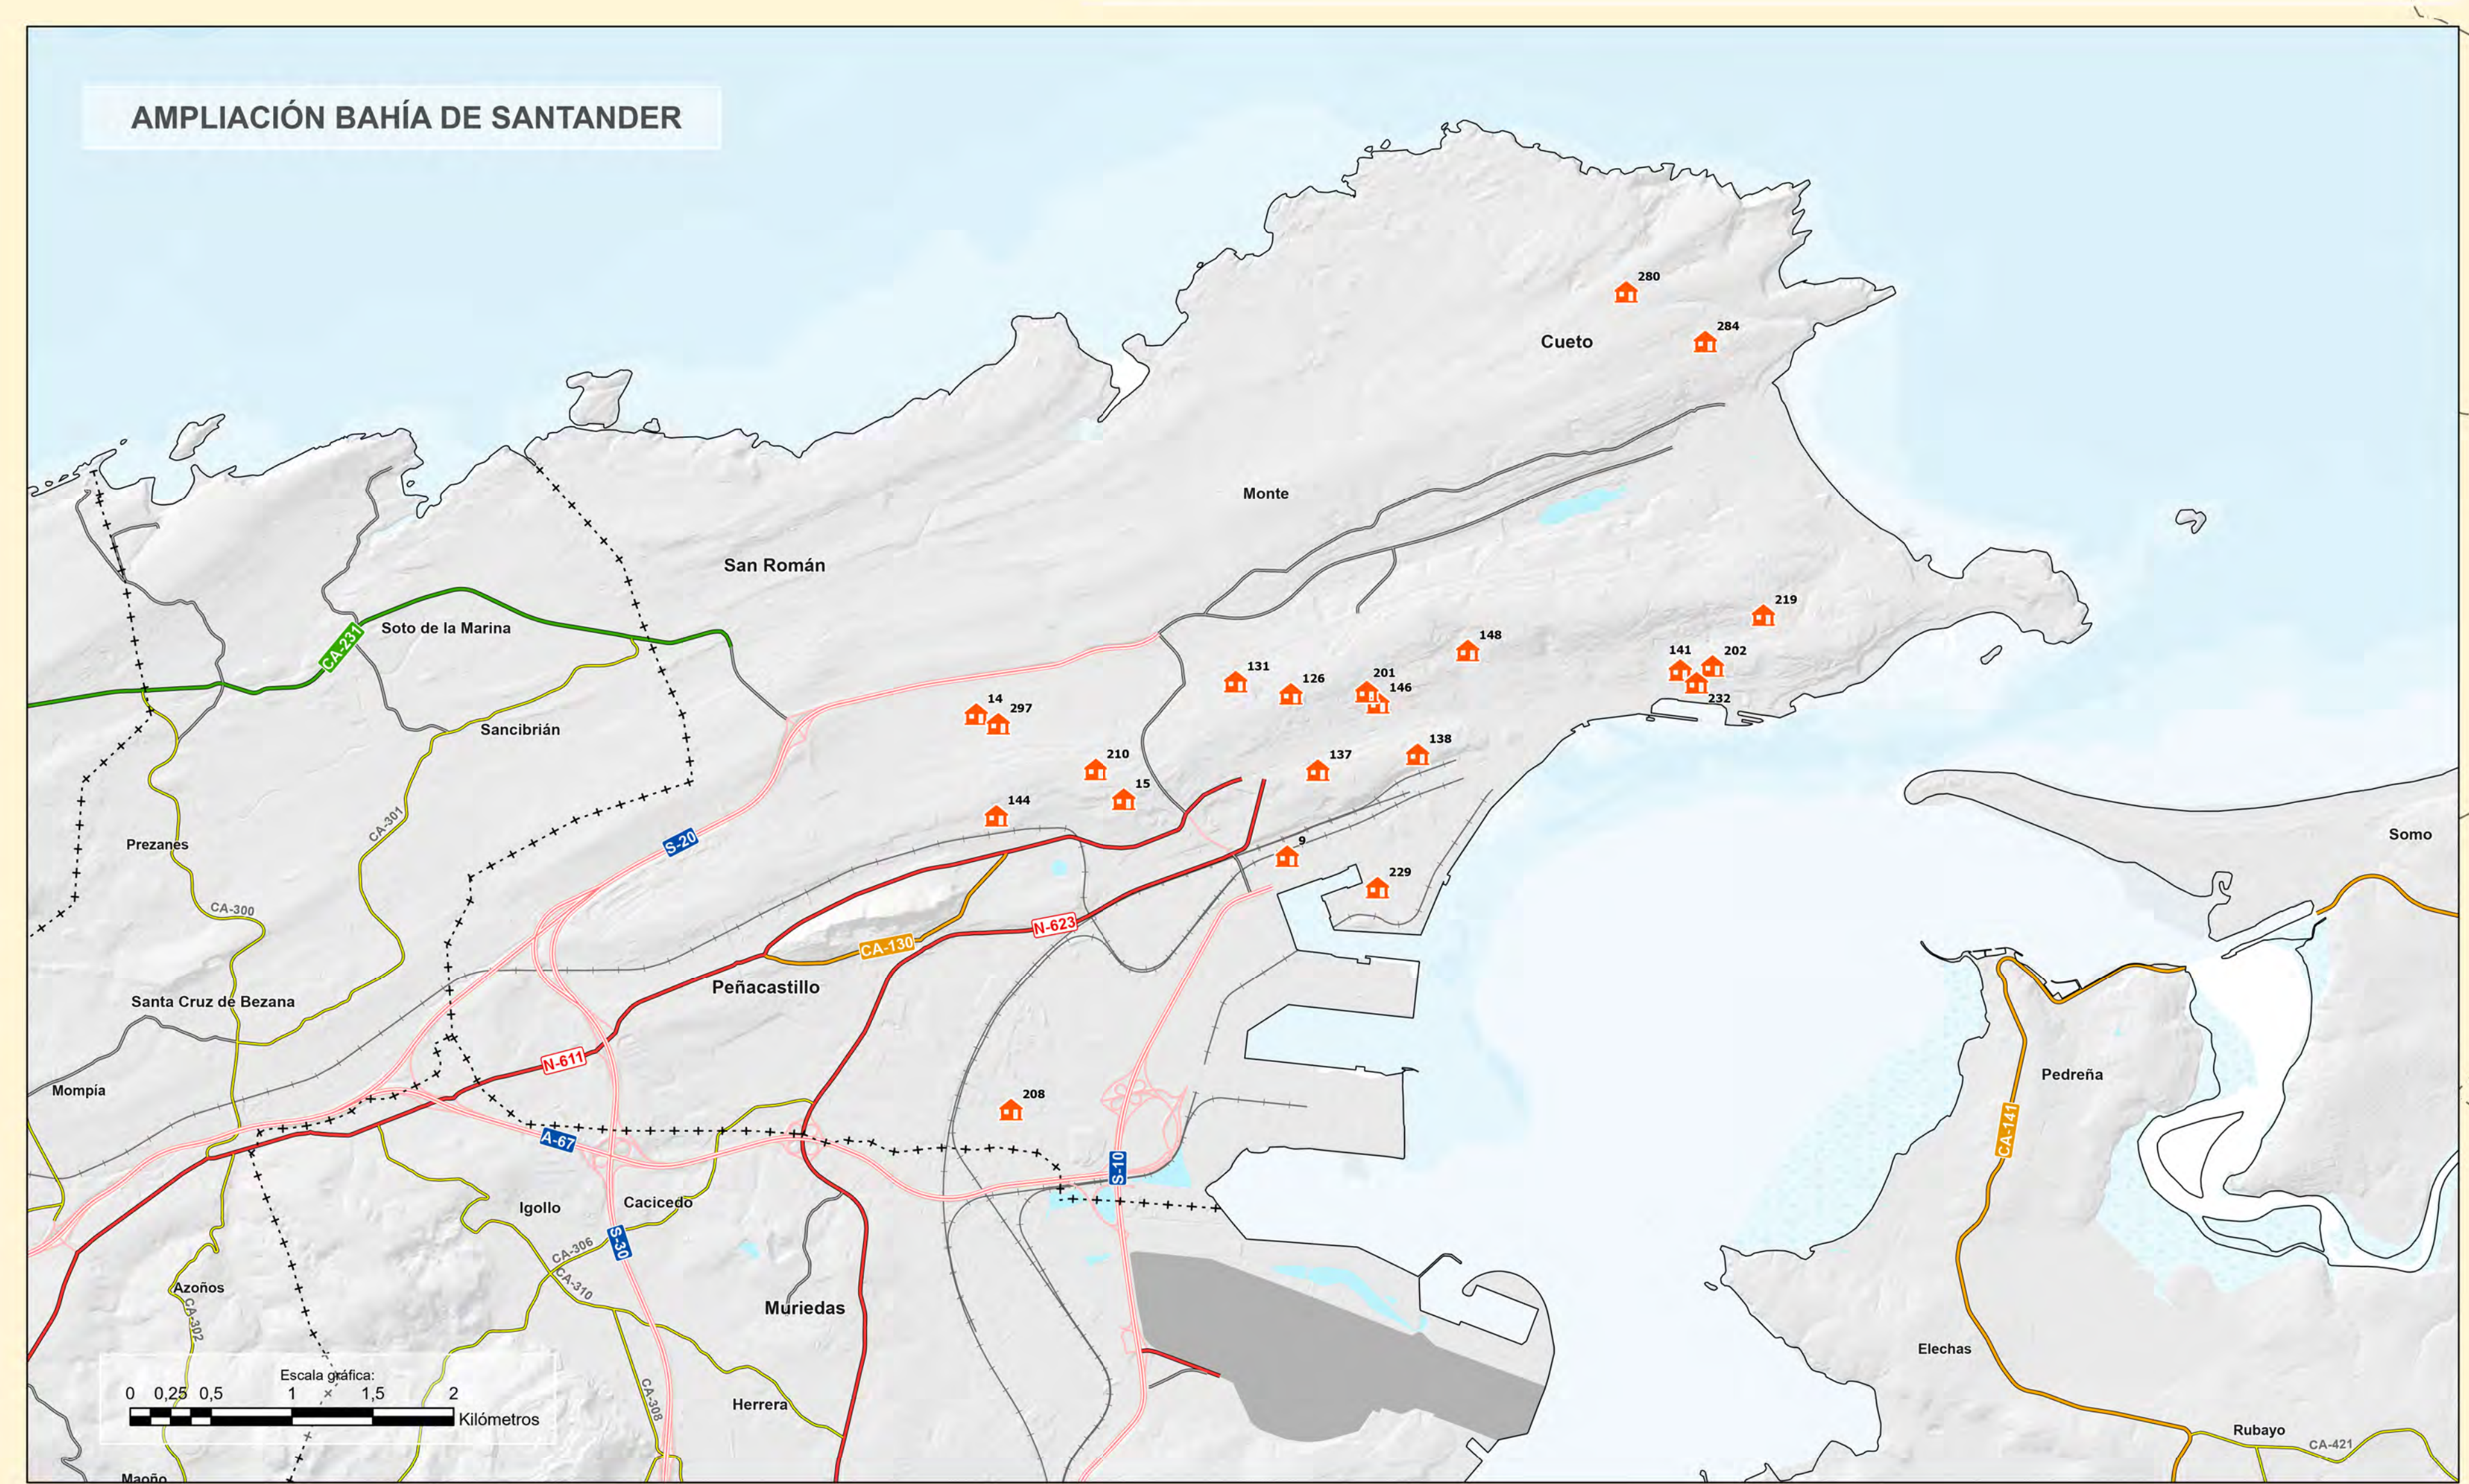

Tipo de Centro	Nombre
6	Colegio Público de Ed. Especial PARAYAS
9	Instituto de Educación Secundaria ALBERTO PICCO
10	Colegio Público ARTURO DÍAZ
11	Colegio Público MIGUEL HERNÁNDEZ
12	Instituto de Educación Secundaria ATALFUO ARGENTA
14	Instituto de Educación Secundaria LA ALBERICIA
15	Instituto de Educación Secundaria LEONARDO TORRES QUEVEDO
17	Colegio Público MIGUEL PRIMO DE RIVERA
18	Colegio Público LEONARDO TORRES QUEVEDO
28	Instituto de Educación Secundaria VALLE DEL SAJA
30	Instituto de Educación Secundaria FORAMONTANOS
31	Colegio Público MANUEL LLANO
36	Colegio Público PEDRO DEL HOYO
41	Colegio Concertado SAN JUAN BAUTISTA
42	Colegio Público GERARDO DIEGO
43	Instituto de Educación Secundaria MARÍA TELLO
45	Colegio Público JOSÉ MARÍA DE PEREDA
50	Colegio Público JESUS DEL MONTE
57	Colegio Público PABLO PICASSO
59	Colegio Público de Ed. Especial PIVOTOR MARTÍN SAEZ
61	Instituto de Educación Secundaria BERNARDINO ESCALANTE
63	Instituto de Educación Secundaria FUENTE FRESNEDO
64	Colegio Público PEPE ALBA
66	Colegio Público MARQUES DE VALDECILLA
76	Instituto de Educación Secundaria VALLE DE PELAJOS
83	Centro de Educación Obligatoria PRINCIPLE DE ASTURIAS
85	Colegio Público CONCEPCION ARENAL
99	Instituto de Educación Secundaria JOSÉ HIERRO
104	Colegio Público GERARDO DIEGO
105	Instituto de Educación Secundaria LOPE DE VEGA
112	Colegio Público JUAN DE LA COSA
113	Colegio Público MACIAS PICAVEA
116	Instituto de Educación Secundaria RIA SAN MARTÍN
121	Colegio Público DOCTOR MADRAZO
122	Colegio Concertado CALASANZ
123	Centro Rural Agrupado RIO PISUEÑA
125	Colegio Público MARQUESA DE VILUMA
126	Colegio Concertado LA SALLE
131	Colegio Público MANUEL LLANO
137	Colegio Público RAMÓN PELAYO
138	Colegio Concertado PURÍSSIMA CONCEPCION
141	Colegio Concertado CALASANZ
144	Colegio Público GERARDO DIEGO
146	Colegio Público ANTONIO MENEZCA
148	Colegio Concertado COMPAÑIA DE MARÍA
153	Colegio Público MENEZCA PELAYO
155	Instituto de Educación Secundaria MARQUES DE SANTILLANA
164	Colegio Concertado de Ed. Especial DOCTOR FERNANDO ARCE GOMEZ
171	Colegio Concertado EL SALVADOR
172	Colegio Público MANUEL LLANO BERRISTAIN
174	Colegio Público JOSÉ MARÍA PEREDA
176	Colegio Concertado MAYOR
189	Instituto de Educación Secundaria EL ASTILLERO
182	Colegio Concertado FUENTE
201	Colegio Concertado CUMBRES
202	Colegio Concertado SAN MARTÍN
208	Colegio Público NEIVA HONTAÑA
219	Colegio Público JESUS CANCIO
219	Colegio Concertado MARÍA REINA INMACULADA
229	Colegio Concertado MIGUEL BRAVO - ANT-ALUMNOS LA SALLE
232	Colegio Concertado SAN ANTONIO
237	Centro Rural Agrupado PEÑA CABANCA
238	Colegio Público VIRGEN DE VALENCIA
247	Instituto de Educación Secundaria MARQUES DE MANZANEDO
258	Colegio Público RAMÓN MENEZCA PIDAL
286	Colegio Concertado CENTRO SOCIAL BELLAVIDA - JULIO BLANCO
284	Colegio Concertado de Ed. Especial ROSARIO APOLINARIA
291	Colegio Público LOS PUENTES
297	Colegio Público MARÍA SANZ DE SAUTUOLA
299	Colegio Público ALTO ERRO
302	Colegio Público SANTA CATALINA
339	Instituto de Educación Secundaria OCHO DE MARZO