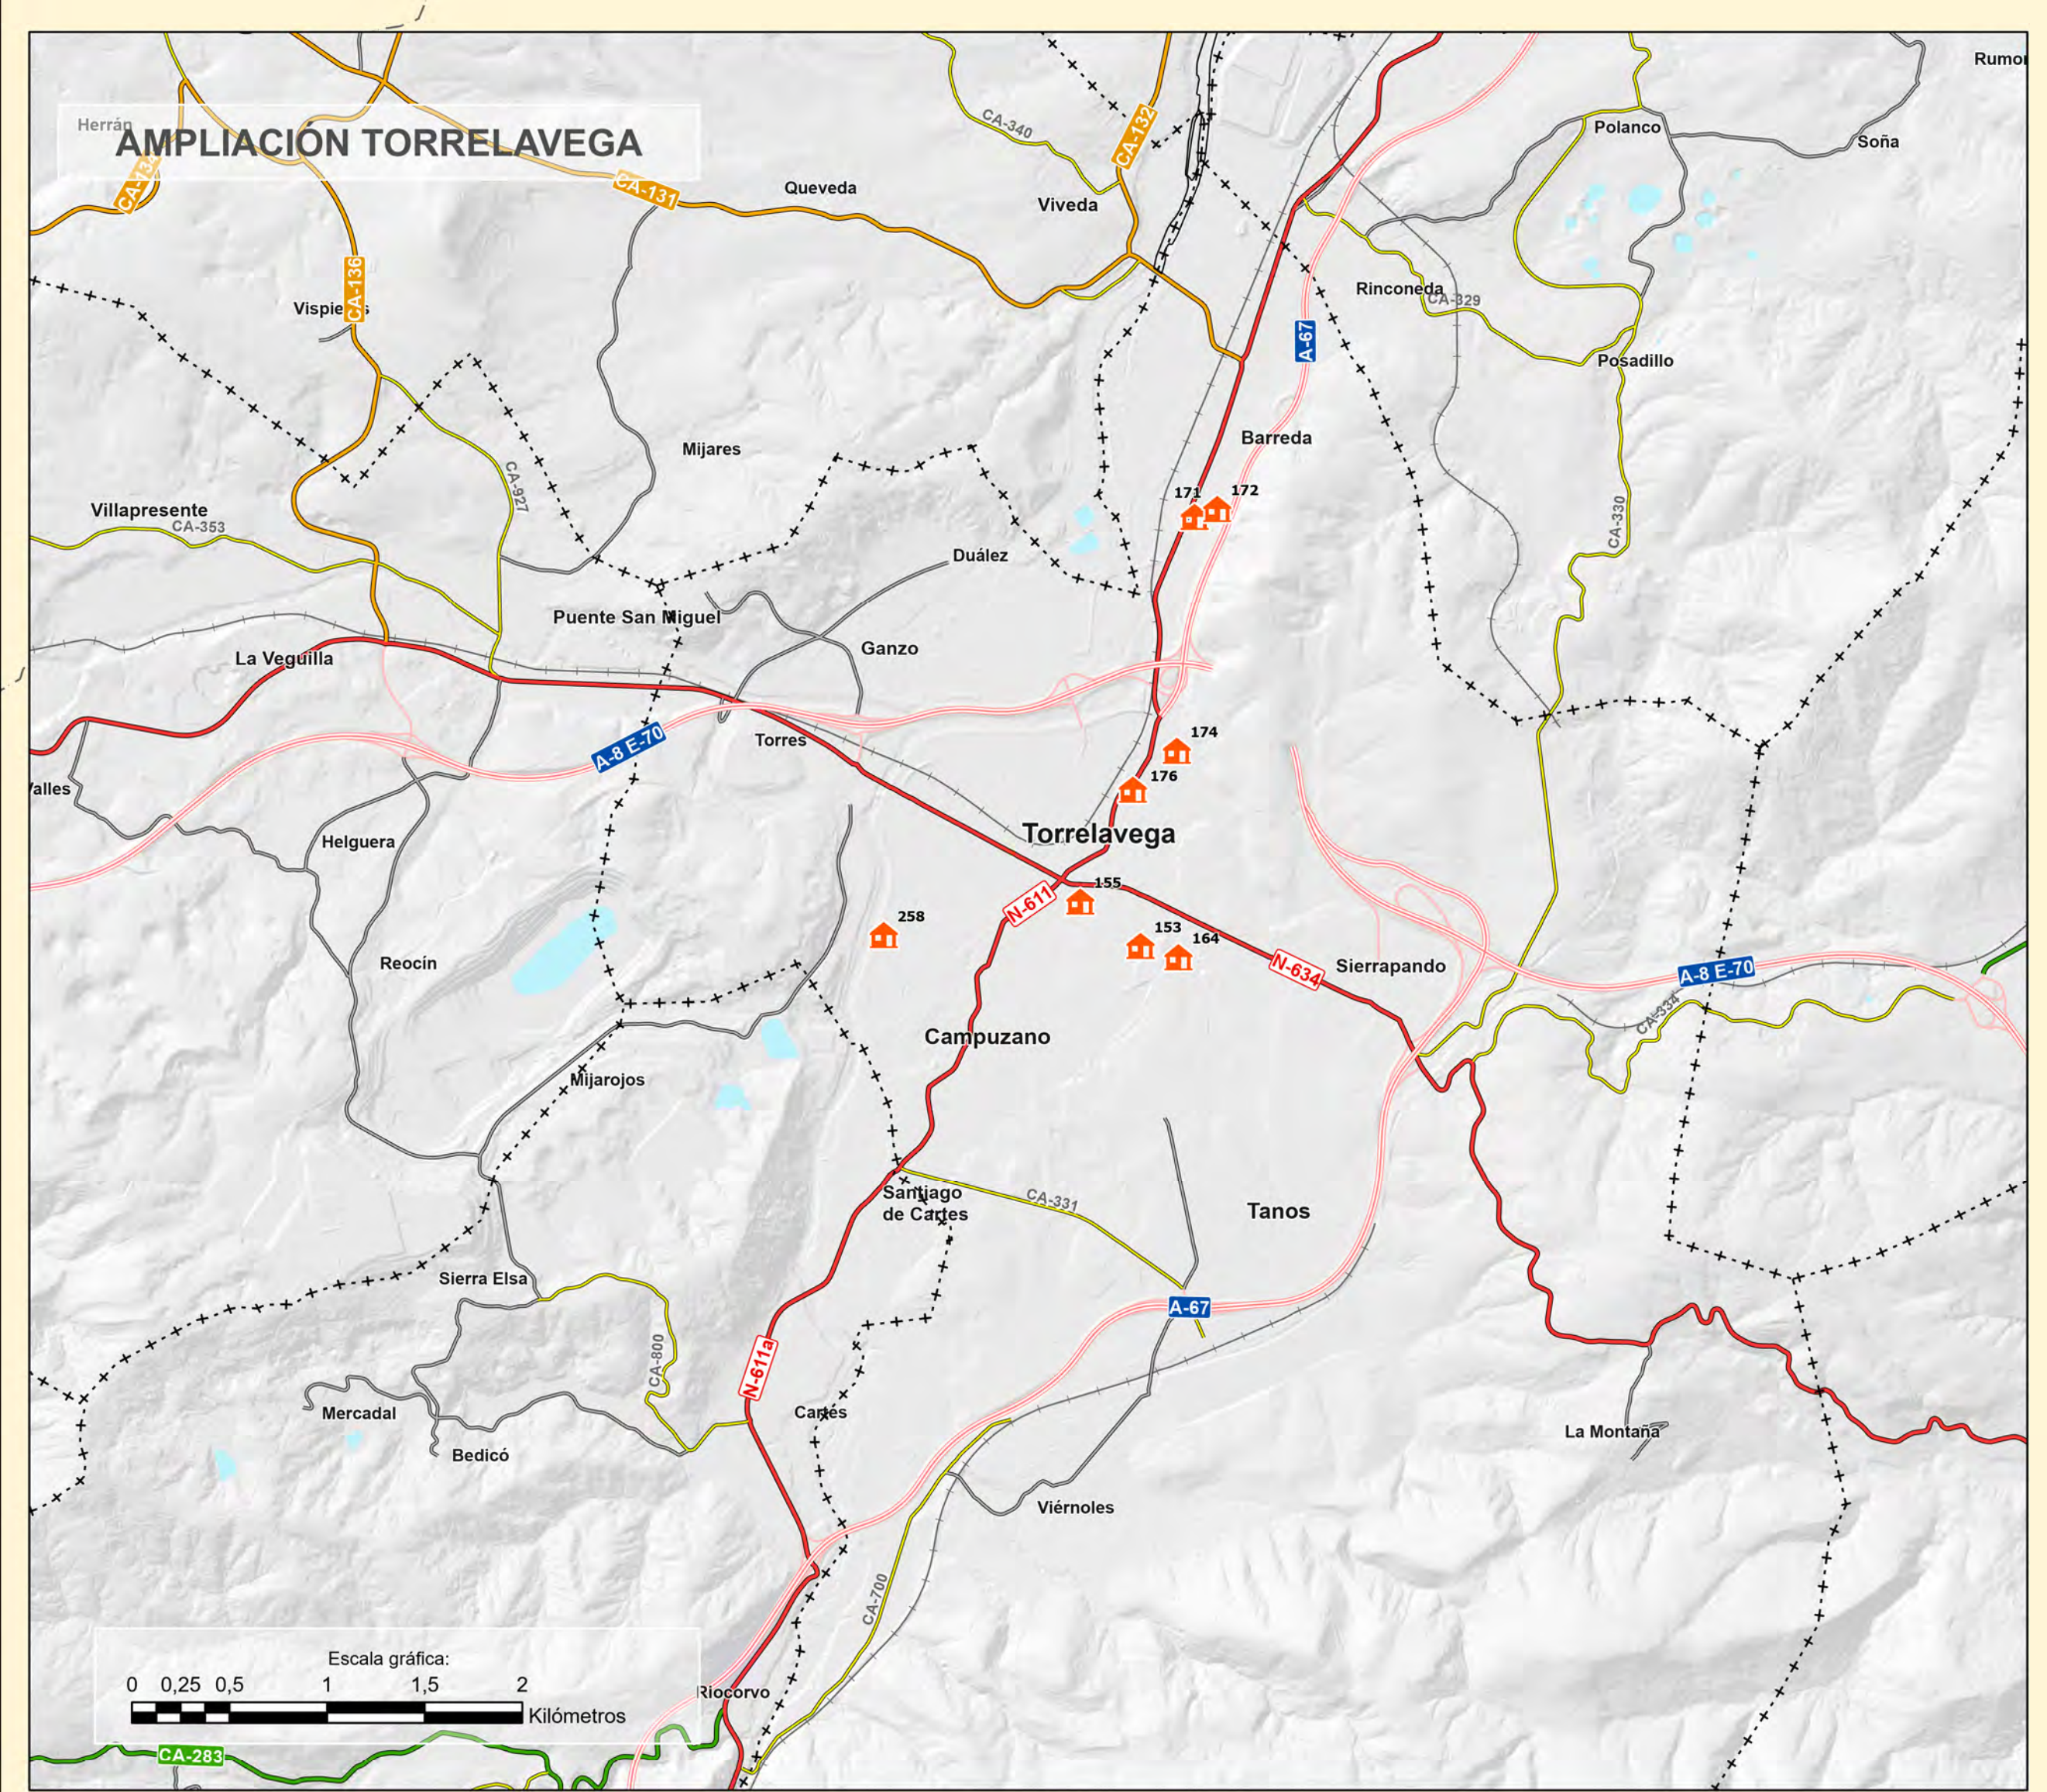

Tipo de Centro	Nombre
6	Colegio Público de Ed. Especial PARAYAS
9	Instituto de Educación Secundaria ALBERTO PICCO
10	Colegio Público ARTURO DÍAZ
11	Colegio Público MIGUEL HERNÁNDEZ
12	Instituto de Educación Secundaria ATALFUO ARGENTA
14	Instituto de Educación Secundaria LA ALBERICIA
15	Instituto de Educación Secundaria LEONARDO TORRES QUEVEDO
17	Colegio Público MIGUEL PRIMO DE RIVERA
18	Colegio Público LEONARDO TORRES QUEVEDO
28	Instituto de Educación Secundaria VALLE DEL SAJA
30	Instituto de Educación Secundaria FORAMONTANOS
31	Colegio Público MANUEL LLANO
36	Colegio Público PEDRO DEL HOYO
41	Colegio Concertado SAN JUAN BAUTISTA
42	Colegio Público GERARDO DIEGO
43	Instituto de Educación Secundaria MARÍA TELLO
45	Colegio Público JOSÉ MARÍA DE PEREDA
50	Colegio Público JESUS DEL MONTE
57	Colegio Público PABLO PICASSO
59	Colegio Público de Ed. Especial PIVOTOR MARTÍN SAEZ
61	Instituto de Educación Secundaria BERNARDINO ESCALANTE
63	Instituto de Educación Secundaria FUENTE FRESNEDO
64	Colegio Público PEPE ALBA
66	Colegio Público MARQUES DE VALDECILLA
76	Instituto de Educación Secundaria VALLE DE PELAJOS
83	Centro de Educación Obligatoria PRINCIPLE DE ASTURIAS
85	Colegio Público CONCEPCION ARENAL
99	Instituto de Educación Secundaria JOSÉ HIERRO
104	Colegio Público GERARDO DIEGO
105	Instituto de Educación Secundaria LOPE DE VEGA
112	Colegio Público JUAN DE LA COSA
113	Colegio Público MACIAS PICAVEA
116	Instituto de Educación Secundaria RIA SAN MARTÍN
121	Colegio Público DOCTOR MADRAZO
122	Colegio Concertado CALASANZ
123	Centro Rural Agrupado RIO PISUEÑA
125	Colegio Público MARQUESA DE VILUMA
126	Colegio Concertado LA SALLE
131	Colegio Público MANUEL LLANO
137	Colegio Público RAMÓN PELAYO
138	Colegio Concertado PURÍSSIMA CONCEPCION
141	Colegio Concertado CALASANZ
144	Colegio Público GERARDO DIEGO
146	Colegio Público ANTONIO MENEZCA
148	Colegio Concertado COMPAÑIA DE MARÍA
153	Colegio Público MENEZCA PELAYO
155	Instituto de Educación Secundaria MARQUES DE SANTILLANA
164	Colegio Concertado de Ed. Especial DOCTOR FERNANDO ARCE GOMEZ
171	Colegio Concertado EL SALVADOR
172	Colegio Público MANUEL LLANO BERRISTAIN
174	Colegio Público JOSÉ MARÍA PEREDA
176	Colegio Concertado MAYOR
189	Instituto de Educación Secundaria EL ASTILLERO
182	Colegio Concertado FUENTE
201	Colegio Concertado CUMBRES
202	Colegio Concertado SAN MARTÍN
208	Colegio Público NEIVA HONTAÑA
219	Colegio Público JESUS CANCIO
219	Colegio Concertado MARÍA REINA INMACULADA
229	Colegio Concertado MIGUEL BRAVO - ANT-ALUMNOS LA SALLE
232	Colegio Concertado SAN ANTONIO
237	Centro Rural Agrupado PEÑA CABANCA
238	Colegio Público VIRGEN DE VALENCIA
247	Instituto de Educación Secundaria MARQUES DE MANZANEDO
258	Colegio Público RAMÓN MENEZCA PIDAL
286	Colegio Concertado CENTRO SOCIAL BELLAVIDA - JULIO BLANCO
284	Colegio Concertado de Ed. Especial ROSARIO APOLINARIA
291	Colegio Público LOS PUENTES
297	Colegio Público MARÍA SANZ DE SAUTUOLA
299	Colegio Público ALTO ERRO
302	Colegio Público SANTA CATALINA
339	Instituto de Educación Secundaria OCHO DE MARZO